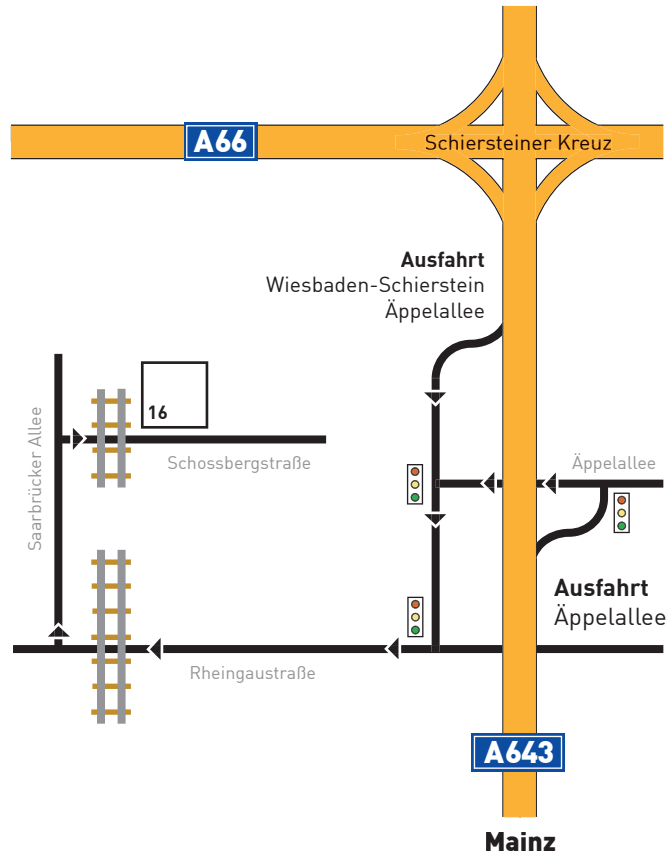

# Wegbeschreibung

**OpenStorage AG**  
Schossbergstraße 16  
65201 Wiesbaden

Telefon: (06 11) 9 28 89-0

**Sie erreichen uns aus Richtung Mainz (A643):**

Auf der Schiersteiner Brücke  
Abfahrt Äppelallee die Autobahn verlassen,  
an der Ampel links (Äppelallee), nächste Ampel links,  
direkt an der nächsten Ampel rechts (Rheingaustraße),  
nächste Straße rechts (Saarbrücker Allee) und wieder die erste  
Straße rechts (Schossbergstraße).  
Unser Gebäude finden Sie  
nach ca. 100 Metern  
auf der linken Seite.

**Sie erreichen uns aus Richtung Frankfurt (A66):**

Kreuz in Richtung Mainz fahren,  
nächste Abfahrt abfahren (Äppelallee),  
an der 2. Ampel rechts (Rheingaustraße),  
nächste Straße rechts (Saarbrücker Allee)  
und wieder die erste Straße rechts (Schossbergstraße).  
Unser Gebäude finden Sie nach 100 Metern auf der linken Seite.