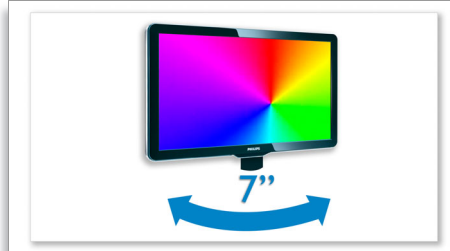

Drehbares 18 cm LCD-Farbdisplay

Drehbares 18 cm LCD-Farbdisplay für noch flexibleres Positionieren