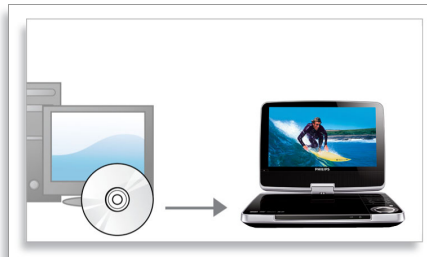

DivX-zertifiziert

Mit DivX®-Unterstützung können Sie DivX-kodierte Videos genießen. Das Medienformat

DivX ist eine MPEG4-basierte Technologie zur Videokomprimierung, mit deren Hilfe große Dateien, z. B. Filme, Trailer oder Musikvideos, auf Datenträgern wie CD-R/RW und beschreibbaren DVDs gespeichert werden.